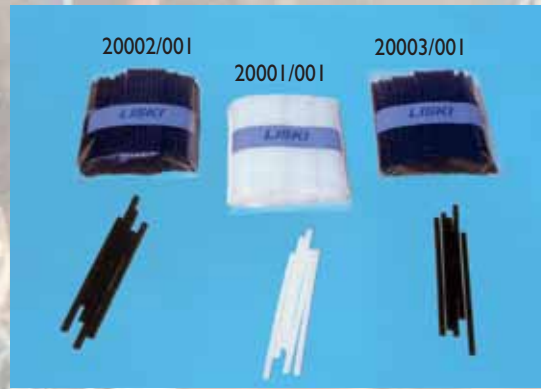

20902 METAL GRIP  
Ø 3,5 mm. TRANSPARENT  
spool 10 mt.

20904 METAL GRIP  
Ø 3,5 mm. GRAPHITE  
spool 10 mt.

**CANDELETTA  
PER FIAMMA LIBERA**

- 20001/001 CandeleTTa Ø 8 mm.  
TRASPARENTE  
confezione Kg. l
- 20002/001 CandeleTTa Ø 8 mm.  
GRAFITE  
confezione Kg. l
- 20003/001 CandeleTTa Ø 8 mm.  
NERO  
confezione Kg. l