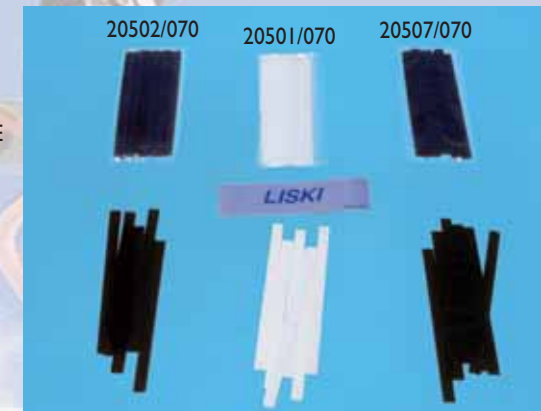

- 20501/070 Piastrina TRASPARENTE
  confezione 10 pz.
- 20502/070 Piastrina GRAFITE
  confezione 10 pz.
- 20507/070 Piastrina NERO
  confezione 10 pz.