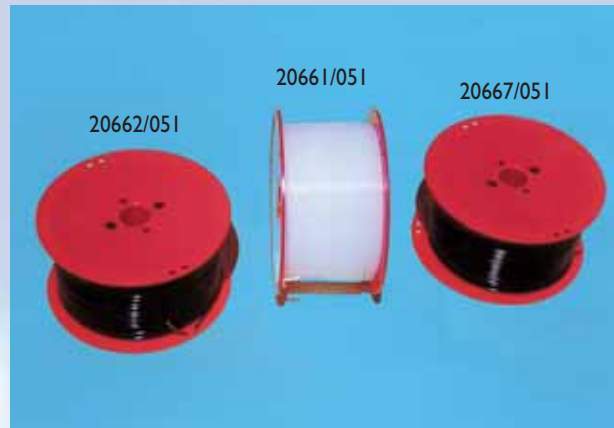

**FILO PER MACCHINE
SPALMATRICI**

20661/051 Filo Ø 3 mm. TRASPARENTE
bobina S-M Kg. 1,5

20662/051 Filo Ø 3 mm. GRAFITE
bobina S-M Kg. 1,5

20667/051 Filo Ø 3 mm. NERO
bobina S-M Kg. 1,5