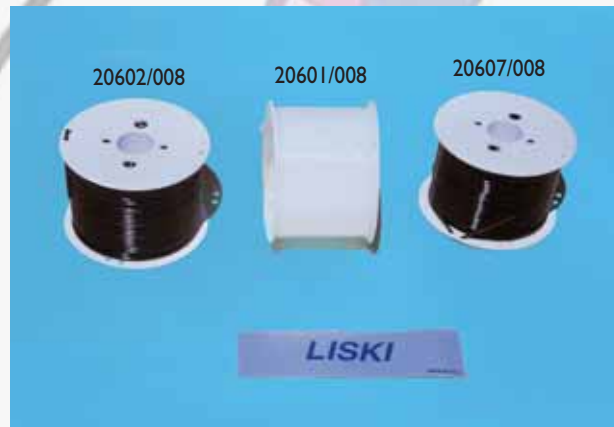

20601/008 Wire Ø 3 mm. TRANSPARENT
spool L Kg. 0,5

20602/008 Wire Ø 3 mm. GRAPHITE
spool L Kg. 0,5

20607/008 Wire Ø 3 mm. BLACK
spool L Kg. 0,5