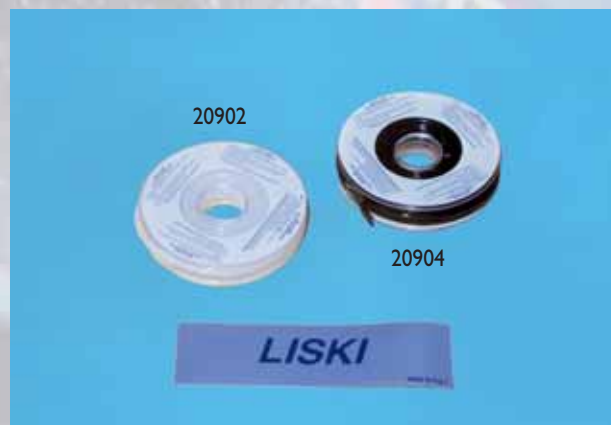

**GRIP BASE SOLES
SKI-SNOWBOARD**

20901 METAL GRIP
Ø 3,5 mm. TRANSPARENT
spool Kg. 0,5

20903 METAL GRIP
Ø 3,5 mm. GRAPHITE
spool Kg. 0,5

20902 METAL GRIP
Ø 3,5 mm. TRASPARENTE
bobina 10 mt.

20904 METAL GRIP
Ø 3,5 mm. GRAFITE
bobina 10 mt.

20902 METAL GRIP
Ø 3,5 mm. TRANSPARENT
spool 10 mt.

20904 METAL GRIP
Ø 3,5 mm. GRAPHITE
spool 10 mt.